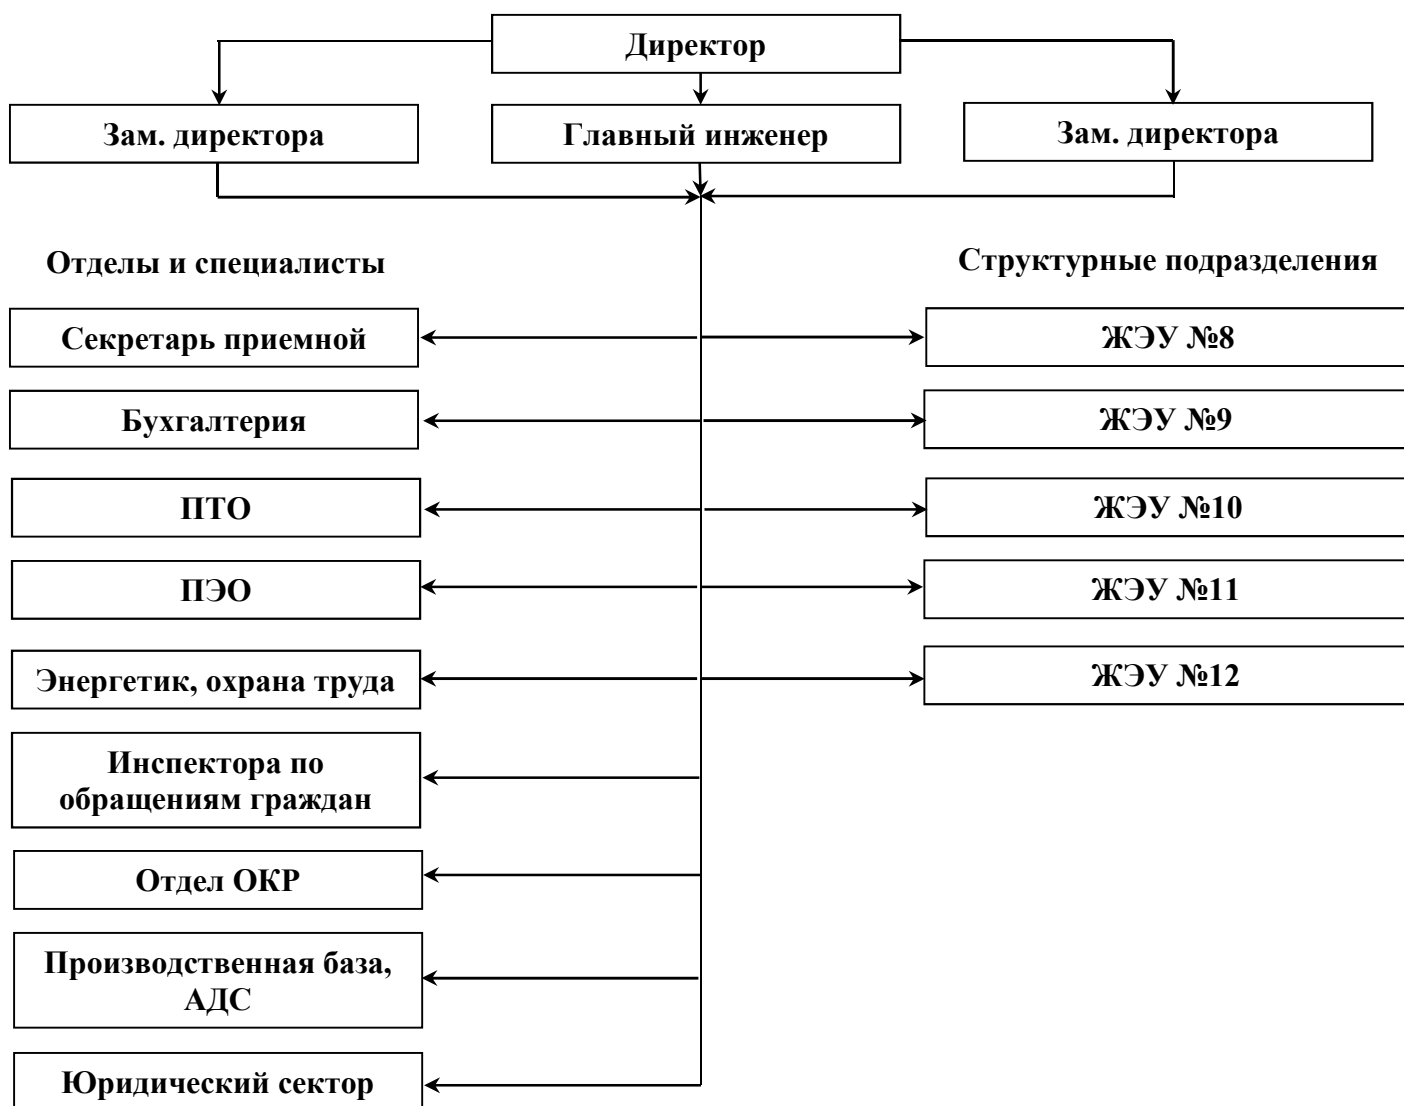

**Структура - схема КУП «Жилищного ремонтно-эксплуатационного управления  
Первомайского района г. Бобруйска»**

**Информация  
о руководителях КУП ЖРЭУ Первомайского района г.Бобруйска**

№ п/п	Занимаемая должность	Фамилия, Имя, Отчество	Номер телефона
1	Директор	Дыба Людмила Викторовна	78 71 86
2	Главный инженер	Бусел Валерий Эдуардович	78 74 16
3	Зам. директора по идеологической работе	Прищеп Елена Григорьевна	78 83 42
4	Зам. директора по ремонту и эксплуатации жилищного фонда		78 98 66